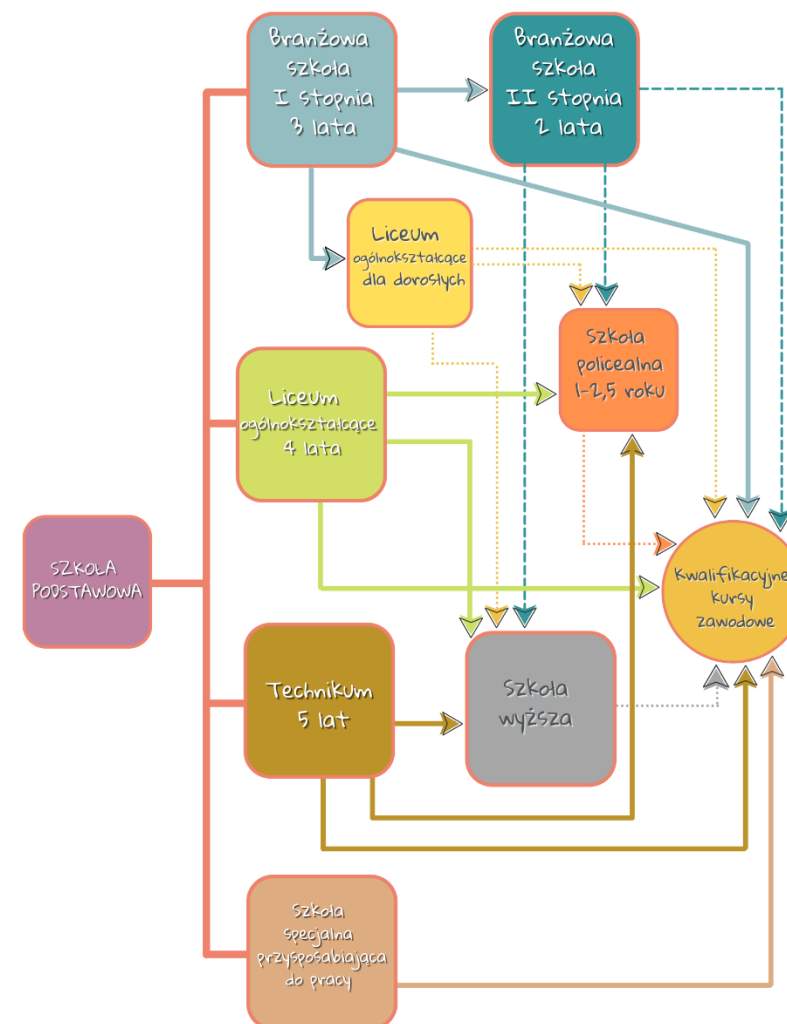

- **CECH RZEMIOSŁ RÓŻNYCH** reprezentujący pracodawców powiatu pilskiego, u których można odbyć praktyczną naukę zawodu:

Biuro Cechu Rzemiosł Różnych w Pile  
ul. Bydgoska 35, 64-920 Piła  
tel. 67/215 74 79, [www.pila.icech.pl](http://www.pila.icech.pl)

**Centrum Wsparcia Rzemiosła, Kształcenia Dualnego i Zawodowego w Pile**

ul. Bydgoska 21, 64-920 Piła, tel. 67-307-00-04/05  
[www.cwrkdiz.pila.pl](http://www.cwrkdiz.pila.pl)  
<https://facebook.com/cwrkdiz.pila/>  
kanał YouTube pod nazwą: CWRKDiZ w Pile

**CWRKDiZ**

Centrum Wsparcia Rzemiosła, Kształcenia  
Dualnego i Zawodowego w Pile

**OFERTA SZKÓŁ - POWIAT PILSKI**

Schemat ścieżki kształcenia